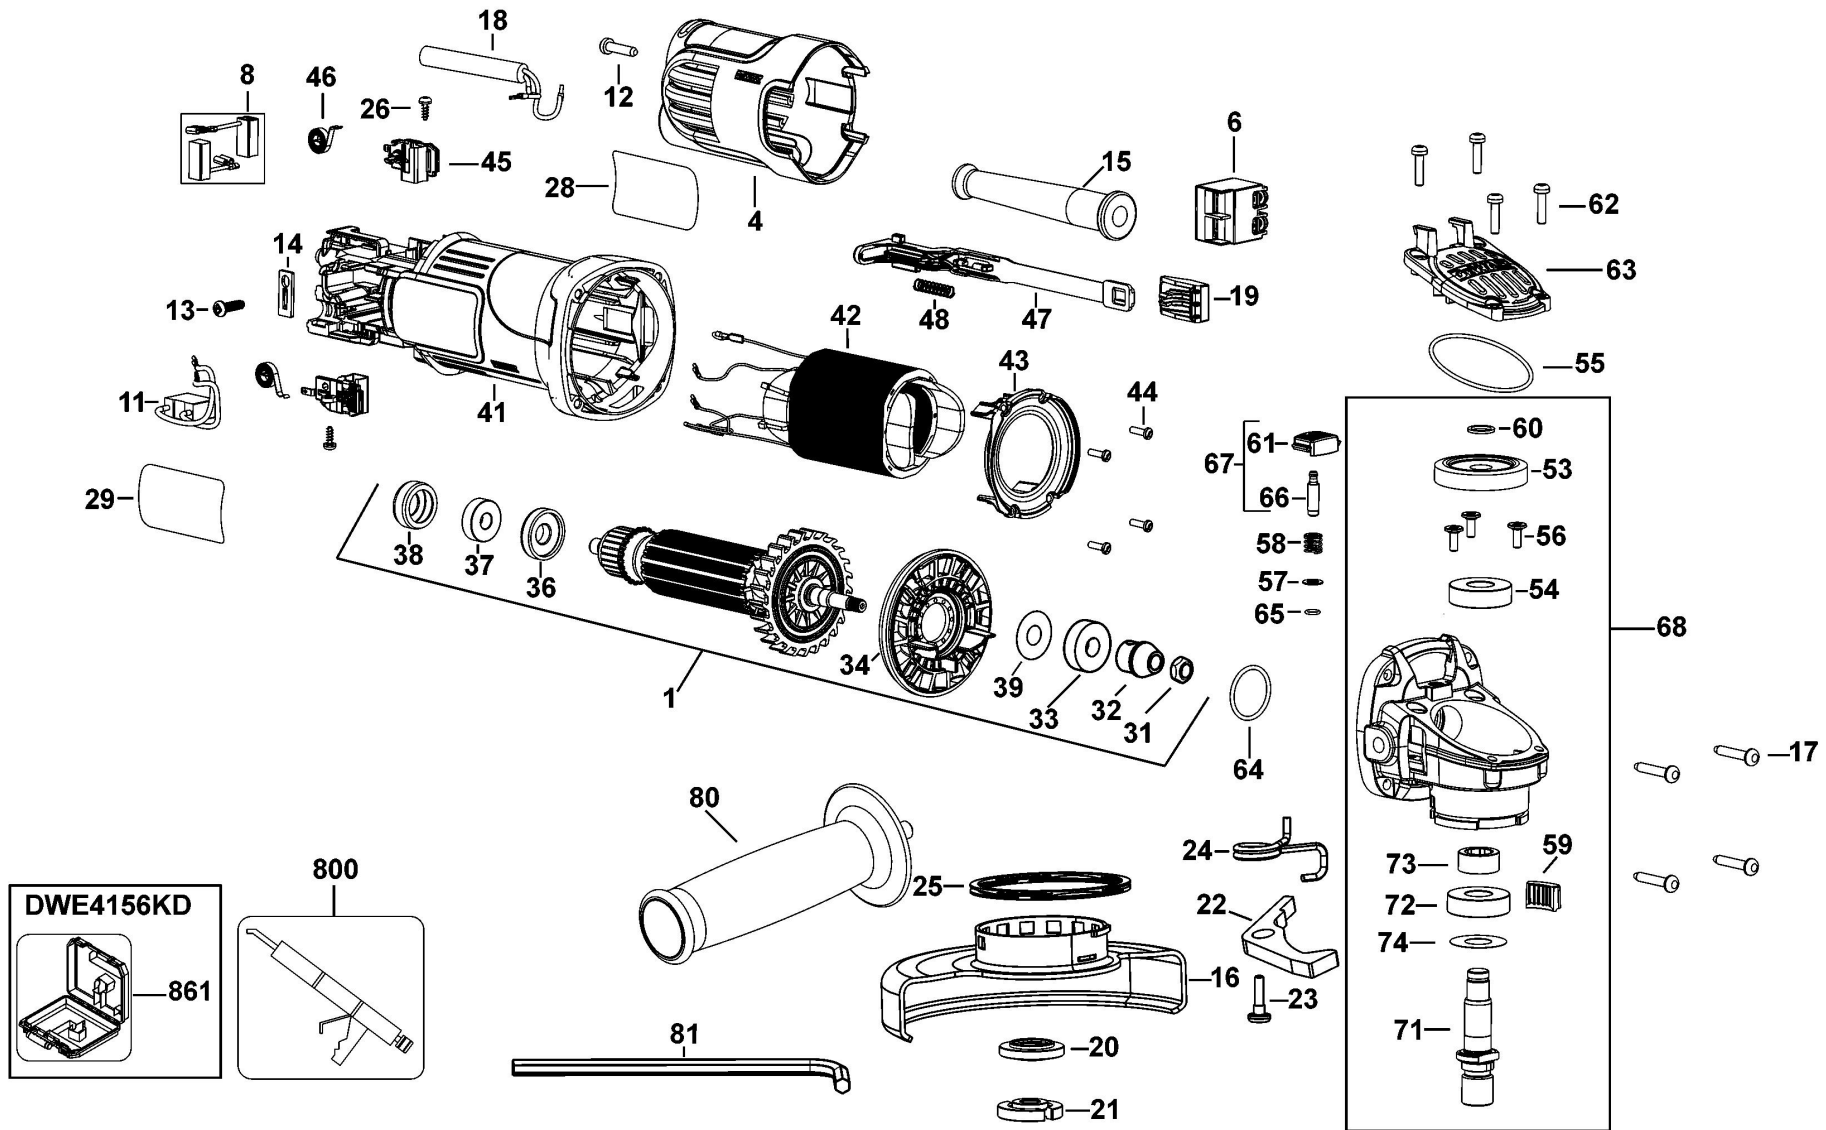

DWE4156 SMALL ANGLE GRINDER 1

Parts List DWE4156 SMALL ANGLE GRINDER 1

Item	Part Number	Qty	Part Description	General Description	Other Info	Repair Inst	Markets
1	N389433	1	ARMATURE 230V			No	QS
4	N115132	1	HOUSING			No	QS
6	N442171	1	SWITCH			No	QS
8	NA160502	1	BRUSH PAIR			No	QS
11	N442344	1	CAPACITOR SA			No	QS
12	N017839	1	SCREW			No	QS
13	562097-00	1	SCREW			No	QS
14	619328-00	1	CORD CLAMP			No	QS
15	N542553	1	CORD PROTECTOR			No	QS
15	N447519	1	CORD PROTECTOR			No	QS
15	N918736	1	CORD PROTECTOR			No	QS
16	N143896	1	GUARD			No	QS
17	330065-31	4	PLASTIC SCREW			No	QS
18	N133090	1	CORDSET (EURO)			No	QS
19	N097844	1	BUTTON			No	QS
20	391969-00	1	INNER FLANGE			No	QS
21	N134466	1	OUTER FLANGE			No	QS
22	N136731	1	LEVER			No	QS
23	N137733	1	SCREW			No	QS
24	N105579	1	SPRING			No	QS
25	N135116	1	WASHER SPRING			No	QS
26	593478-00	2	SCREW	M3 X 8		No	QS
28	N149175	1	BRAND LABEL			No	QS
29	N437130	1	RATING PLATE		<WK06	No	QS
29	NA095892	1	RATING PLATE		2022 >=WK06	No	QS
31	604484-00	1	NUT		2022	No	QS
32	N153125	1	PINION			No	QS
33	N175104	1	BEARING			No	QS
34	N132042	1	BAFFLE			No	QS
36	N101228	1	WASHER			No	QS
37	N130916	1	BEARING			No	QS
38	641823-00	1	SLEEVE			No	QS